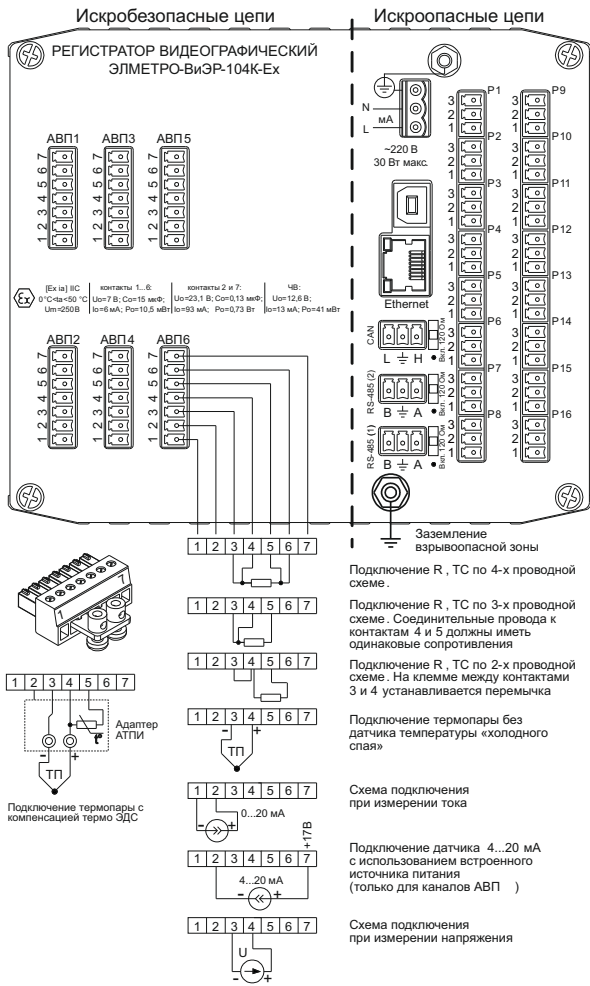

СХЕМЫ ПОДКЛЮЧЕНИЯ ДЛЯ ВИЭР-104К И ВИЭР-М7

Подключение датчиков к каналам АВ.

Подключения к каналам АП, АЕ, ИП, Р.

Подключение дискретных/частотных входов и симисторных выходов.

Подключение каналов АВП (взрывозащищенное исполнение).

Подключение каналов АВ (взрывозащищенное исполнение).