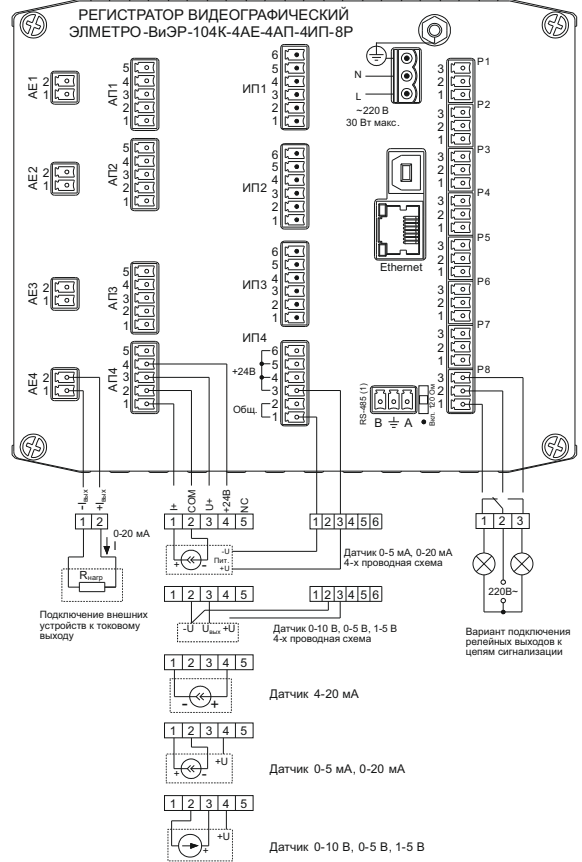

СХЕМЫ ПОДКЛЮЧЕНИЯ ДЛЯ ВИЭР-104К И ВИЭР-М7

Подключение датчиков к каналам АВ.

Подключения к каналам АП, АЕ, ИП, Р.

Подключение дискретных/частотных входов и симисторных выходов.

Подключение каналов АВП (взрывозащищенное исполнение).

Подключение каналов АВ (взрывозащищенное исполнение).