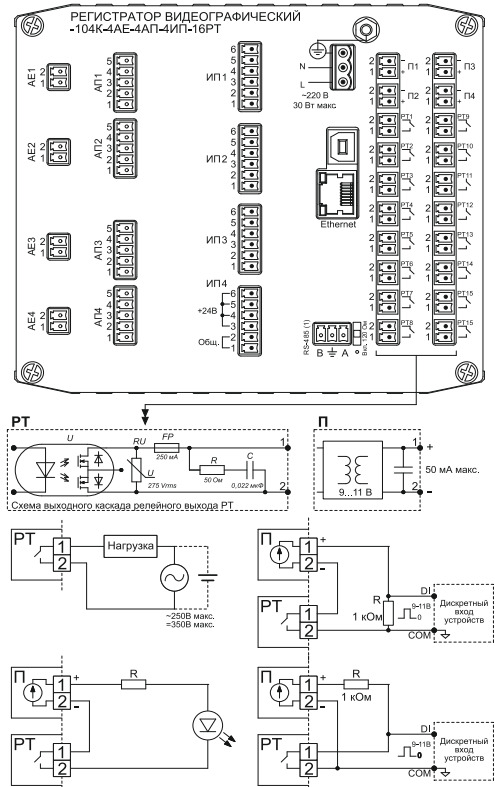

СХЕМЫ ПОДКЛЮЧЕНИЯ ДЛЯ ВИЭР-104К И ВИЭР-М7

Подключение датчиков к каналам АВ.

Подключения к каналам АП, АЕ, ИП, Р.

Подключение дискретных/частотных входов и симисторных выходов.

Подключение каналов АВП (взрывозащищенное исполнение).

Подключение каналов АВ (взрывозащищенное исполнение).