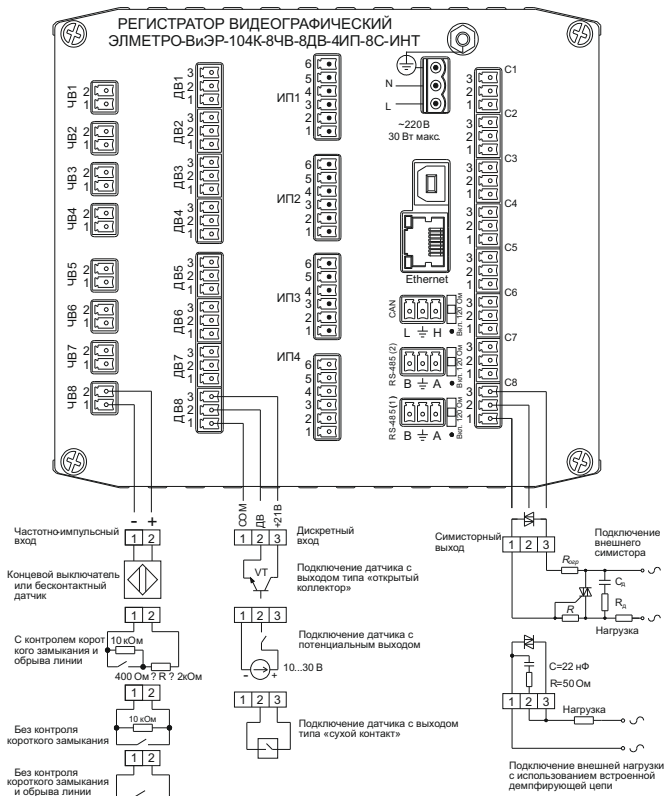

СХЕМЫ ПОДКЛЮЧЕНИЯ ДЛЯ ВИЭР-104К И ВИЭР-М7

Подключение датчиков к каналам АВ.

Подключения к каналам АП, АЕ, ИП, Р.

Подключение дискретных/частотных входов и симисторных выходов.

Подключение каналов АВП (взрывозащищенное исполнение).

Подключение каналов АВ (взрывозащищенное исполнение).