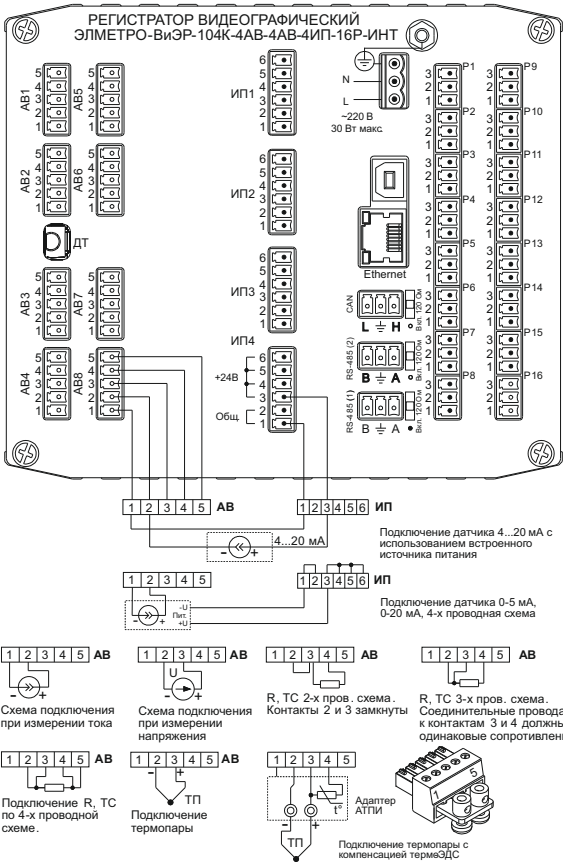

СХЕМЫ ПОДКЛЮЧЕНИЯ ДЛЯ ВИЭР-104К И ВИЭР-М7

Подключение датчиков к каналам АВ.

Подключения к каналам АП, АЕ, ИП, Р.

Подключение дискретных/частотных входов и симисторных выходов.

Подключение каналов АВП (взрывозащищенное исполнение).

Подключение каналов АВ (взрывозащищенное исполнение).